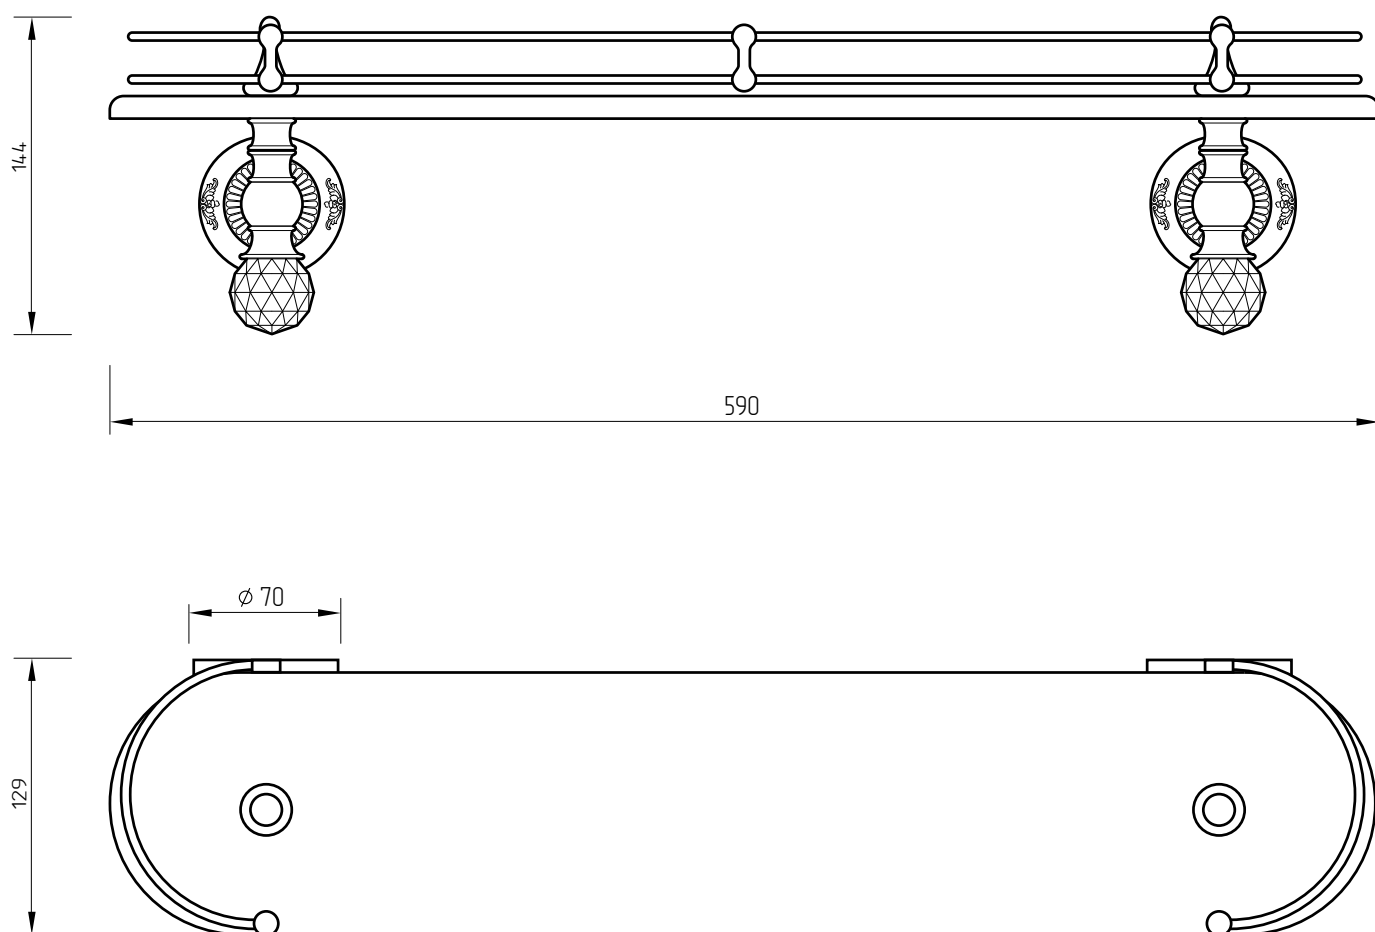

MIGLIORE

Cristalia

Mensola, L60

Shelf, L60

Полка с галереей, L60 см